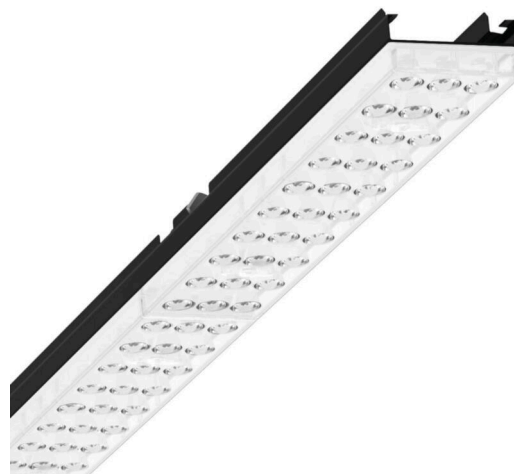

Лампо- и прибородержатели - Individual.Lens.Optic - прямой несимметричный свет, двойной - без видимых стыков

Ламподержатель из оцинкованного стального профиля, поверхность покрыта лаком на полиэфирной смоле. Крепление без инструментов с нажимными затворами, встроенными в конструкцию, обеспечивают защиту от кражи и взлома. Цвет корпуса черный RAL 9005; Прямое двойное несимметричное излучение, распределение света посредством линзы «Individual.Lens.Optic» из пластика ПММА. Оптика отдельных линз делает сборку и установку предельно удобными, плоскость легко чистится. Тройные ряды из отдельных линз и лампо-/прибородержатели, идеально согласованные между собой, обеспечивают цельный вид без стыков и неравномерностей. Подключение к электросети через штатную 3-полюсную штекерную деталь для быстрой сборки, со свободным выбором фаз. Встроенный механизм для правильной сборки для быстрого контакта. Сменные блоки, позволяющие легко модернизировать освещение, существенно продлевают срок службы всей осветительной установки.

## Оптика

Оснастка	LED, цветопередача/оттенок света CRI ≥ 80 / 4000K
Допуск для координаты цветности (MacAdam)	3SDCM
Фотобиологическая безопасность (светильник)	RG1
Номинальный световой поток	4427lm
Срок службы LED	50000h L80/B10 (Tq 45°C)
светоотдача светильников	172lm/W
Угол излучения	70° (C0) / 90° (C90)
UGR поп./вдоль	18.2 / 16.9

## Механика

цвет корпуса	черный RAL 9005
размеры (LxWxH/DxH)	1531mm x 55mm x 37mm
вес (нетто)	1.9kg
Вид монтажа	сборка трековых систем, световая структура

## DEEP-LINK

<https://www.regiolum.de/ru/article/19460004014>

Ссылка	LED 4000lm 840
ηLB	100 %
Φ ↓/↑	99 % / 1 %
UGR поп./вдоль дисплей	18.2 / 16.9
	65° < 3000cd/m²

размеры

L	1531 mm	Длина
B	55 mm	Ширина
H	37 mm	Высота