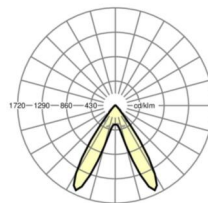

## Оптика

Оснастка	LED, цветопередача/оттенок света CRI ≥ 80 / 4000K
Допуск для координаты цветности (MacAdam)	3SDCM
Фотобиологическая безопасность (светильник)	RG1
Номинальный световой поток	4427lm
Срок службы LED	50000h L80/B10 (Tq 45°C)
светоотдача светильников	172lm/W
Угол излучения	70° (C0) / 90° (C90)
UGR поп./вдоль	18.2 / 16.9

## Механика

цвет корпуса	черный RAL 9005
размеры (LxWxH/DxH)	1531mm x 55mm x 37mm
вес (нетто)	1.9kg
Вид монтажа	сборка трековых систем, световая структура

## DEEP-LINK

<https://www.regiolum.de/ru/article/19460004014>

Ссылка	LED 4000lm 840
ηLB	100 %
Φ ↓/↑	99 % / 1 %
UGR поп./вдоль дисплей	18.2 / 16.9
	65° < 3000cd/m²

размеры

L	1531 mm	Длина
B	55 mm	Ширина
H	37 mm	Высота